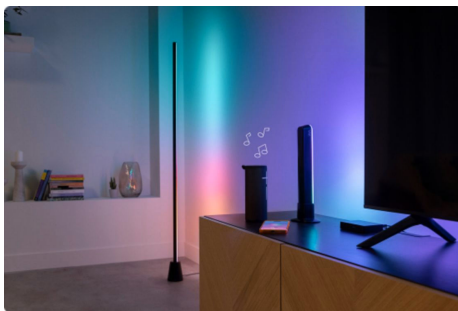

Synchronizace barev v reálném čase

Sync box přijímá videosignál přímo ze vstupu HDMI, okamžitě analyzuje celou obrazovku televizoru a s mimořádnou přesností generuje odpovídající barvy.

Kompatibilní se všemi zařízeními HDMI 2.0

Sync box stačí připojit k multimediálnímu zařízení HDMI, například ke streamovacímu zařízení, set-top boxu nebo herní konzoli. Podporuje rozlišení 4K při 60 Hz, HDR10+ a Dolby Vision.

Synchronizace se všemi světly WiZ

Sync box si můžete propojit se všemi barevnými světly WiZ s připojením k sítím Wi-Fi a Bluetooth. Vytvořte si prostorové osvětlení v celé místnosti, které bude sladěné s televizí – můžete použít žárovky, světelné pásy i lampy.

Rozsviňte si hudbu

Sync box detekuje zvuk vnitřním mikrofónem a může nechat světla pulzovat společně s hudbou, i když je televize vypnutá. Nastavte si dynamické barvy a efekty, které k hudbě navodí dokonalou atmosféru.