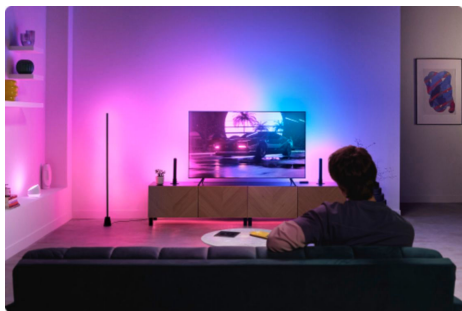

Sync box stačí připojit k multimediálnímu zařízení HDMI, například ke streamovacímu zařízení, set-top boxu nebo herní konzoli. Podporuje rozlišení 4K při 60 Hz, HDR10+ a Dolby Vision.

Synchronizace se všemi světly WiZ

Sync box si můžete propojit se všemi barevnými světly WiZ s připojením k sítím Wi-Fi a Bluetooth. Vytvořte si prostorové osvětlení v celé místnosti, které bude sladěné s televizí – můžete použít žárovky, světelné pásy i lampy.

Rozsviňte si hudbu

Sync box detekuje zvuk vnitřním mikrofónem a může nechat světla pulzovat společně s hudbou, i když je televize vypnutá. Nastavte si dynamické barvy a efekty, které k hudbě navodí dokonalou atmosféru.