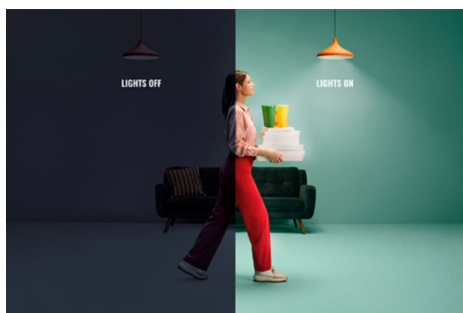

Aktivujte zařízení pohybem i bez použití senzoru

Technologie SpaceSense platformy WiZ promění vaše zařízení na senzory pohybu. Aktivujte si funkci SpaceSense v aplikaci WiZ a nechte světla a zařízení automaticky zapínat a vypínat na základě detekce pohybu. Aby funkce SpaceSense fungovala, musíte mít v místnosti minimálně dvě zařízení WiZ.