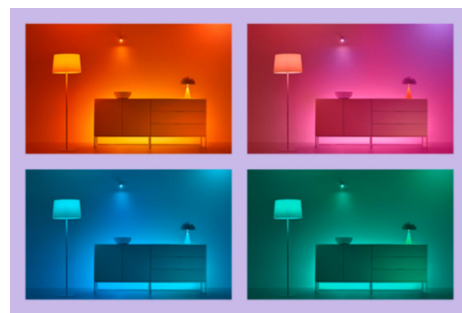

Milióny barev a měnící se světelné režimy vám zpříjemní den

Vyberte si libovolnou barvu světla, která se vám líbí, nebo prostě využijte dynamický režim, který jsme vám připravili. Například režimy Ohniště nebo Oceán dokážou navodit úžasnou atmosféru, která vám zvedne náladu.