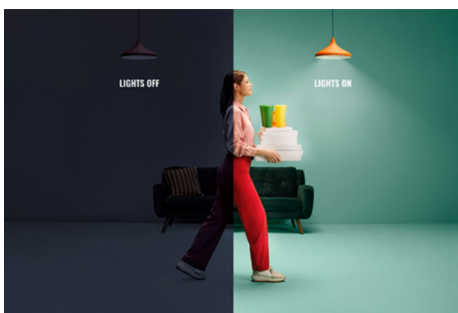

Aktivujte zařízení pohybem i bez použití senzoru

Technologie SpaceSense platformy WiZ promění vaše zařízení na senzory pohybu. Aktivujte si funkci SpaceSense v aplikaci WiZ a nechte světla a zařízení automaticky zapínat a vypínat na základě detekce pohybu. Aby funkce SpaceSense fungovala, musíte mít v místnosti minimálně dvě zařízení WiZ.