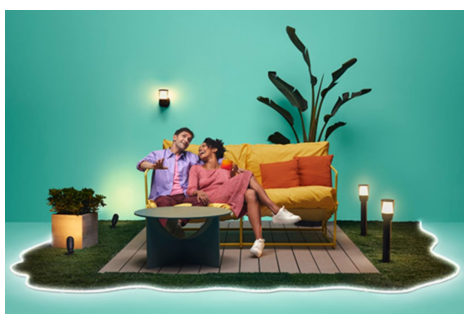

Vytvořte si dokonalou venkovní světelnou scénu

Kombinací různých barevných a bílých světelných režimů si můžete navodit ideální světelnou atmosféru pro dokonalé okamžiky v zahradě. Scénu si můžete uložit a kdykoli ji znovu vybrat přes aplikaci, hlasem nebo pomocí ovládacího příslušenství.