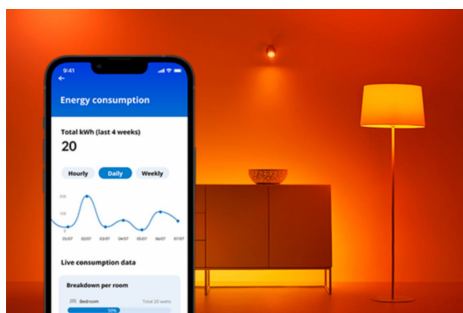

Žárovka s tradičním vzhledem, čirá, 60 W A60 E27

Ultra efektivní chytrá žárovka WiZ A60 s tradičním vzhledem je neúspornější chytrá žárovka v ekosystému WiZ. Tato chytrá žárovka třídy A spotřebuje o 40 % méně energie než standardní LED a propojená LED světla. Díky SpaceSense mohou dvě nebo více žárovek fungovat jako senzory pohybu a automaticky se rozsvítit, když jste v místnosti, a zhasnout, když odejdete. Světla WiZ můžete nastavit tak, aby se během dne a týdne rozsvítila pouze tehdy a tak, jak potřebujete, čímž ušetříte energii. Spotřebu si můžete znázornit a sledovat v aplikaci WiZ, která vám nad energetickou spotřebou osvětlení dává dříve nevídanou kontrolu.

VÝHODY VÝROBKŮ

- 2700-4000
- Až 903 lumenů
- Stačí zapojit a spustit
- Ovládání pomocí aplikace nebo hlasem

Jednoduchá konfigurace funkcí pro chytré osvětlení

Světlo s technologií WiZ stačí připojit k Wi-Fi síti a můžete si hned vychutnávat výhody, které přináší chytré funkce – když nejste doma, můžete světla snadno ovládat tak, že naplánujete, kdy se budou automaticky zapínat a vypínat. Není třeba instalovat žádný další hardware, jako je rozbočovač nebo brána.

Sledujte svou spotřebu energie

Získejte v aplikaci WiZ přehled o spotřebě energie svítidel. Snadno se dostanete k přehledu za týden nebo určitý den, abyste měli spotřebu energie v domácnosti lépe pod kontrolou.

Navodte tu správnou atmosféru bílým světlem, které se dá nastavit od teplé až po studenou

Můžete si vybrat z široké škály teplot bílé (od povzbuzující chladné až po měkkou teplou), případně si jednoduše zvolit některý z přednastavených režimů (jako je Soustředění nebo Relaxace), a navodit si tak ideální atmosféru k čemukoli, co právě děláte.