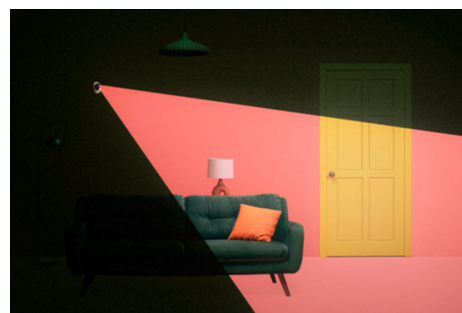

Jasný obraz ve dne i v noci

Video s vysokým rozlišením a infračervené světlo zachycují aktivitu ve dne i v noci v zorném poli 120°.