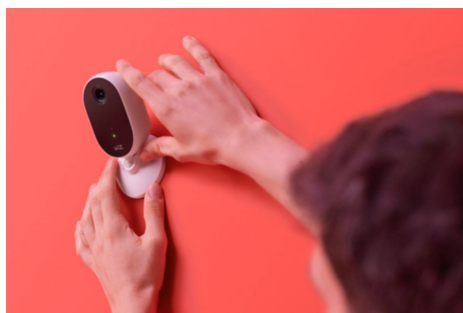

Startovací sada na monitorování domácnosti

Systém na monitorování domácnosti, který funguje hned po vybalení? To je pro WiZ hračka! Startovací sada na domácí monitorování WiZ obsahuje interiérovou kameru WiZ a tři svítidla WiZ s technologií SpaceSense. O váš lepší pocit bezpečí se proto postará detekce pohybu, simulace nepřítomnosti i notifikace přímo v aplikaci WiZ. Snadno si nastavíte všechno, co potřebujete k tomu, abyste se mohli rovnou pustit do monitorování a ochrany své domácnosti.

VÝHODY VÝROBKŮ

- Včetně funkcí předplatného HEADS-UP na 1 rok
- Koncové šifrování
- Přístup k událostem a záznamům na 10 dnů

Rychlé a snadné nastavení monitorování domácnosti

Balení obsahuje stojan na stůl a nástěnný držák pro pohodlné použití na libovolném místě. Kameru WiZ můžete podle potřeby naklonit, aby lépe zabírala cílovou oblast. Poté ji stačí zapnout a připojit k Wi-Fi. Jednodušší už to být nemůže! Konfigurace kamery probíhá z aplikace WiZ, která umožňuje kdykoli aktivovat sledování domácnosti, i když jste zrovna pryč.

Sledujte, co se děje doma

Naše funkce streamování videa v reálném čase vám kdykoli a odkudkoli umožňuje kontrolovat vaši domácnost. S klidem v duši můžete vzdáleně vyhodnocovat veškerá oznámení o incidentech, sledovat dění doma a vyhnout se zbytečným záchvatům paniky.

Použití světel WiZ jako alarmu nebo napodobení vaší přítomnosti

Když jste na dovolené, díky automatickému zapínání a vypínání světel WiZ simulujícím přítomnost členů domácnosti odstrašíte potenciální vetřelce, kteří si budou myslet, že je někdo doma. Kromě toho můžete nastavit, aby se při zjištění incidentu světla rozblíkala a upozornila sousedy na nekalou aktivitu.