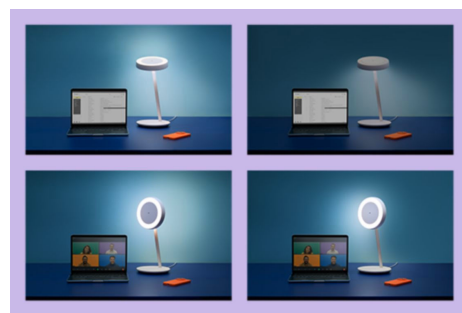

Dvě světelné zóny pro soustředěné světlo, videohovory i navození atmosféry

Stolní lampa WiZ Portrait je multifunkční, protože vám nabídne dvě světelné zóny. Když je vodorovně, dá se světlo dolů soustředit a světlem nahoru vytvářet osvětlení na pozadí. Když ji dáte svisle, světlo vpředu poslouží k videohovorům a světlo dozadu k navození atmosféry. Jedna lampa – široké spektrum použití.