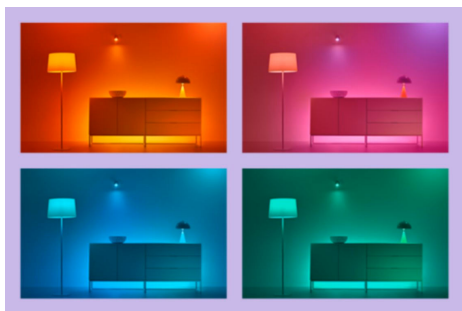

Superslim Ceiling 22 W

Super tenká stropní svítidla WiZ vám přinesou super pocit. Dynamické plnobarevné světelné režimy vám přináší radost ze světla, ať už máte rozjetou party, nebo odpočíváte s těmi, kdo jsou vám nejbližší. Když se potřebujete koncentrovat a být produktivní, můžete si naladit dokonalý odstín bílého světla, příjemné světlo svíčky se zase hodí na odpočinek. A mezi tím existuje spousta dalších variant. Minimalistické černé provedení se stane inteligentním doplňkem vaší výzdoby. Využívejte veškerých výhod LED v oblasti energetických úspor bez odlesků, blikání nebo únavy očí. Samozřejmě se dají ovládat přes Wi-Fi pomocí aplikace nebo dálkového ovládání WiZ nebo hlasem.

VÝHODY VÝROBKŮ

- Kompletní spektrum barev
- Rozměry: Ø 423
- IP20/plast/bílá

Jednoduchá konfigurace funkcí pro chytré osvětlení

Světlo s technologií WiZ stačí připojit k Wi-Fi síti a můžete si hned vychutnávat výhody, které přináší chytré funkce – když nejste doma, můžete světla snadno ovládat tak, že naplánujete, kdy se budou automaticky zapínat a vypínat. Není třeba instalovat žádný další hardware, jako je rozbočovač nebo brána.

Navodte si dokonalou světelnou scénu

Kombinací různých barevných a bílých světelných režimů si můžete navodit ideální světelnou atmosféru na každý okamžik dne. Prostě si novou scénu uložte a kdykoli si ji můžete přes aplikaci WiZ nebo hlasem znovu vybrat.