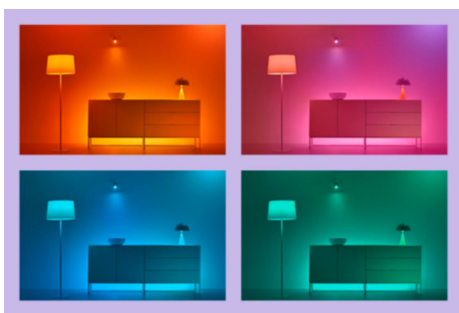

Navodte si dokonalou světelnou scénu

Kombinací různých barevných a bílých světelných režimů si můžete navodit ideální světelnou atmosféru na každý okamžik dne. Prostě si novou scénu uložte a kdykoli si ji můžete přes aplikaci WiZ nebo hlasem znovu vybrat.