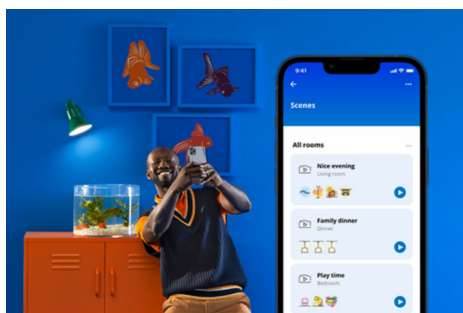

Kulová, 75 W, G95 E27

Tato kulovitá barevná žárovka WiZ LED vnese do vašeho života chytré osvětlení. Můžete ji použít v lampě nebo lustru a vytvořit si atmosféru podle svých představ díky 16 milionům barev a teplému až chladnému bílému světlu. Umožňuje nastavit různé odstíny teplého až chladného bílého světla a navodit tak požadovanou atmosféru. Můžete použít rozvrhy zapínání a vypínání světel podle denních nebo týdenních rutin, ovládat je chytrým telefonem nebo hlasem a mít ke svým světlům přístup na dálku, i když nejste doma. Světla WiZ se připojí ke stávající síti Wi-Fi, není zapotřebí žádný další hardware.

VÝHODY VÝROBKŮ

- Chytrá žárovka s kompletním spektrem barev
- Až 1055 lumenů
- Stačí zapojit a spustit
- Ovládání pomocí aplikace nebo hlasem

Jednoduchá konfigurace funkcí pro chytré osvětlení

Světlo s technologií WiZ stačí připojit k Wi-Fi síti a můžete si hned vychutnávat výhody, které přináší chytré funkce – když nejste doma, můžete světla snadno ovládat tak, že naplánujete, kdy se budou automaticky zapínat a vypínat. Není třeba instalovat žádný další hardware, jako je rozbočovač nebo brána.

Navodte si dokonalou světelnou scénu

Kombinací různých barevných a bílých světelných režimů si můžete navodit ideální světelnou atmosféru na každý okamžik dne. Prostě si novou scénu uložte a kdykoli si ji můžete přes aplikaci WiZ nebo hlasem znovu vybrat.

Milióny barev a měnící se světelné režimy vám zpříjemní den

Vyberte si libovolnou barvu světla, která se vám líbí, nebo prostě využijte dynamický režim, který jsme vám připravili. Například režimy Ohniště nebo Oceán dokážou navodit úžasnou atmosféru, která vám zvedne náladu.