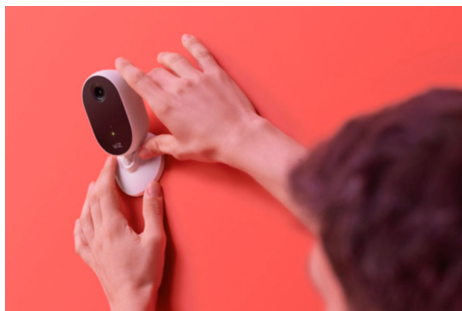

Interiérová kamera

Začleněním interiérové kamery WiZ mezi světla ze stejného systému si vytvoříte kombinovaný systém na osvětlení a monitorování domácnosti. Kameru umístíte kamkoli. Dá se aktivovat detekcí pohybu či zvuku nebo přes aplikaci WiZ. Když potřebujete vidět ve tmě, použijte funkci Night Vision, obousměrné audio zase odradí útočníky nebo vám umožní požádat o pomoc. Můžete taky nahrávat záznamy, které se dají použít jako svědectví. Systém WiZ vám prostřednictvím aplikace kontrolující jak zabezpečení, tak i osvětlení zajistí plnou kontrolu, ať už jste doma, nebo někde pryč. Můžete zapínat světla, aktivovat světelný alarm, zapnout obousměrné audio nebo aktivovat kameru WiZ, abyste viděli, co se právě děje. A to všechno, ať jste právě kdekoli. Díky technologii SpaceSense dokážou kompatibilní světla WiZ fungovat jako senzory pohybu, takže ani nepotřebujete specializované zařízení nebo dodatečnou kabeláž. A z jediné aplikace tak můžete ovládat současně zabezpečení i osvětlení.

VÝHODY VÝROBKŮ

- Koncové šifrování
- Přístup k událostem a záznamům na 10 dnů
- Zorné pole 120°

Rychlé a snadné nastavení monitorování domácnosti

Balení obsahuje stojan na stůl a nástěnný držák pro pohodlné použití na libovolném místě. Kameru WiZ můžete podle potřeby naklonit, aby lépe zabírala cílovou oblast. Poté ji stačí zapnout a připojit k Wi-Fi. Jednodušší už to být nemůže! Konfigurace kamery probíhá z aplikace WiZ, která umožňuje kdykoli aktivovat sledování domácnosti, i když jste zrovna pryč.

Sledujte, co se děje doma

Naše funkce streamování videa v reálném čase vám kdykoli a odkudkoli umožňuje kontrolovat vaši domácnost. S klidem v duši můžete vzdáleně vyhodnocovat veškerá oznámení o incidentech, sledovat dění doma a vyhnout se zbytečným záchvatům paniky.