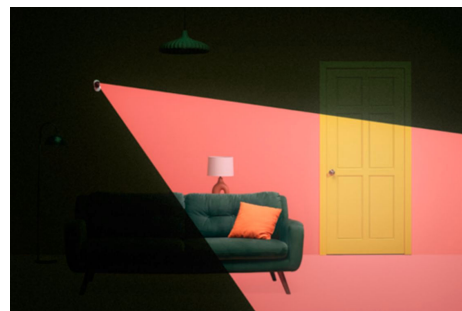

Jasný obraz ve dne i v noci

Video s vysokým rozlišením a infračervené světlo zachycují aktivitu ve dne i v noci v zorném poli 120°.