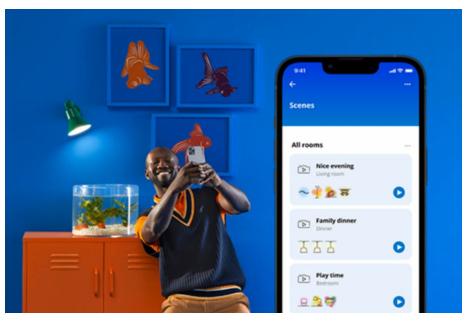

## Jednoduchá konfigurace funkcí pro chytré osvětlení

Světlo s technologií WiZ stačí připojit k Wi-Fi síti a můžete si hned vychutnávat výhody, které přináší chytré funkce – když nejste doma, můžete světla snadno ovládat tak, že naplánujete, kdy se budou automaticky zapínat a vypínat. Není třeba instalovat žádný další hardware, jako je rozbočovač nebo brána.

## Sledujte svou spotřebu energie

Získejte v aplikaci WiZ přehled o spotřebě energie svítidel. Snadno se dostanete k přehledu za týden nebo určitý den, abyste měli spotřebu energie v domácnosti lépe pod kontrolou.

## Navodte si dokonalou světelnou scénu

Kombinací různých barevných a bílých světelných režimů si můžete navodit ideální světelnou atmosféru na každý okamžik dne. Prostě si novou scénu uložte a kdykoli si ji můžete přes aplikaci WiZ nebo hlasem znovu vybrat.

## Navodte tu správnou atmosféru bílým světlem, které se dá nastavit od teplé až po studenou

Můžete si vybrat z široké škály teplot bílé (od povzbuzující chladné až po měkkou teplou), případně si jednoduše zvolit některý z přednastavených režimů (jako je Soustředění nebo Relaxace), a navodit si tak ideální atmosféru k čemukoli, co právě děláte.