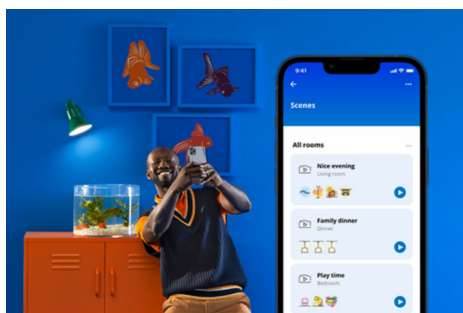

- Volitelná teplota bílého světla
- Rozměry: 1195*295 mm
- IP20/plast/bílá

Jednoduchá konfigurace funkcí pro chytré osvětlení

Světlo s technologií WiZ stačí připojit k Wi-Fi síti a můžete si hned vychutnávat výhody, které přináší chytré funkce – když nejste doma, můžete světla snadno ovládat tak, že naplánujete, kdy se budou automaticky zapínat a vypínat. Není třeba instalovat žádný další hardware, jako je rozbočovač nebo brána.

Sledujte svou spotřebu energie

Získejte v aplikaci WiZ přehled o spotřebě energie svítidel. Snadno se dostanete k přehledu za týden nebo určitý den, abyste měli spotřebu energie v domácnosti lépe pod kontrolou.

Navodte si dokonalou světelnou scénu

Kombinací různých barevných a bílých světelných režimů si můžete navodit ideální světelnou atmosféru na každý okamžik dne. Prostě si novou scénu uložte a kdykoli si ji můžete přes aplikaci WiZ nebo hlasem znovu vybrat.

Navodte tu správnou atmosféru bílým světlem, které se dá nastavit od teplé až po studenou

Můžete si vybrat z široké škály teplot bílé (od povzbuzující chladné až po měkkou teplou), případně si jednoduše zvolit některý z přednastavených režimů (jako je Soustředění nebo Relaxace), a navodit si tak ideální atmosféru k čemukoli, co právě děláte.