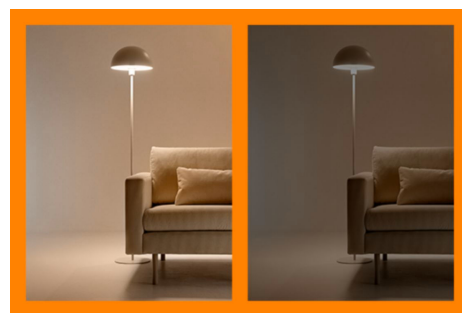

Tlumte chytrá světla i bez stmívače

Světla ztlumte na požadovanou úroveň jednoduše přes chytrý telefon, ovládací příslušenství WiZ nebo hlasem. Nemusíte instalovat žádný drahý stmívač.