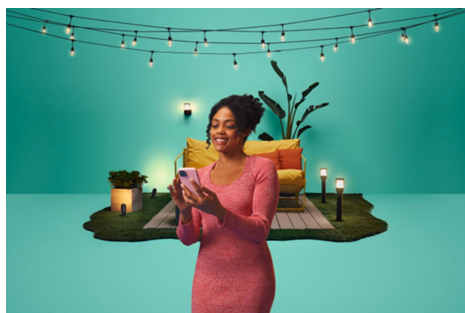

Okamžité nastavení všech funkcí chytrých světel

Získejte okamžitý přístup ke všem chytrým funkcím jednoduchým připojením nových světel ke stávající síti Wi-Fi. Můžete světla ovládat, i když nejste doma, a nastavit harmonogram jejich automatického zapínání a vypínání. To všechno bez nutnosti instalace dalšího hardwaru. Stačí udržovat ovladač v dosahu Wi-Fi sítě a všechna připojená světla budete moct plně ovládat, i když se budou nacházet mimo Wi-Fi signál.