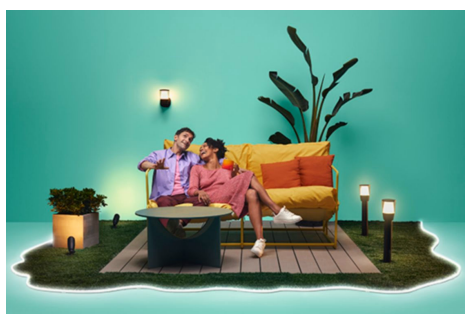

## Nástěnné svítidlo ELPAS

Tato elegantně navržená svítidla jsou odolná vůči povětrnostním vlivům a dávají klasickému venkovnímu nástěnnému osvětlení úžasnou novou podobu. Zakomponujte ho do své předzahrádky, zahrady, balkonu nebo verandy a získáte 400 lumenů krásného světla. Na výběr máte z milionů barev (teplé až studené bílé) a z dynamických světelných režimů využívajících stávající Wi-Fi připojení.

### Vytvořte si dokonalou venkovní světelnou scénu

Kombinací různých barevných a bílých světelných režimů si můžete navodit ideální světelnou atmosféru pro dokonalé okamžiky v zahradě. Scénu si můžete uložit a kdykoli ji znovu vybrat přes aplikaci, hlasem nebo pomocí ovládacího příslušenství.