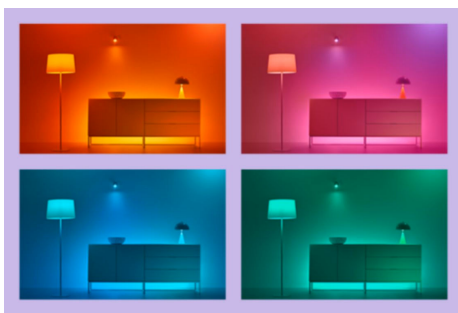

4m pás LED

Naše 4m RGBIC světelné pásy jsou navrženy tak, aby se hodily do středně velkých prostorů a ozdobily je více než 16 miliony plných barev. Plnými barvami to ale zdaleka nekončí. Můžete si individuálně nastavit plnobarevné segmenty, které vás doslova oslní svými úžasnými efekty, jako jsou pohyblivé duhy, blednutí barev nebo jiskření. Tyto pružné pásy si můžete přilepit kamkoli chcete. Kromě toho je můžete ve stávající Wi-Fi síti ovládat přes intuitivní aplikaci WiZ. Celý systém máte skvěle pod kontrolou, i když právě nejste doma. Můžete používat statické i dynamické světelné režimy, chytrou regulaci nebo plánování světla. Díky tomu, že je kompatibilní s technologiemi Google Home, Amazon Alexa nebo Apple HomeKit, vše funguje snadno a jednoduše.

Miliony barev a měnící se světelné režimy vám zpřijemní den

Vyberte si libovolnou barvu světla, která se vám líbí, nebo prostě využijte dynamický režim, který jsme vám připravili. Například režimy Ohniště nebo Oceán dokážou navodit úžasnou atmosféru, která vám zvedne náladu.