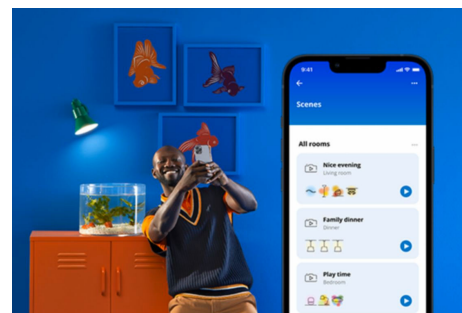

Superslim Ceiling 22 W

Světlo, které vyhovuje vašemu každodennímu životu – tak tohle přesně svítidlo WiZ Super Slim snadno zvládne. Jeho velká kruhová světelná plocha zaplaví pokoj studeným světlem, které podporuje bdělost a koncentraci, a ztlumí se do jemné a teplé barvy, abyste se mohli lépe uvolnit.

VÝHODY VÝROBKŮ

- Volitelná teplota bílého světla
- Rozměry: Ø 430
- IP20/plast/černá

Jednoduchá konfigurace funkcí pro chytré osvětlení

Světlo s technologií WiZ stačí připojit k Wi-Fi síti a můžete si hned vychutnávat výhody, které přináší chytré funkce – když nejste doma, můžete světla snadno ovládat tak, že naplánujete, kdy se budou automaticky zapínat a vypínat. Není třeba instalovat žádný další hardware, jako je rozbočovač nebo brána.

Sledujte svou spotřebu energie

Získejte v aplikaci WiZ přehled o spotřebě energie světel. Snadno se dostanete k přehledu za týden nebo určitý den, abyste měli spotřebu energie v domácnosti lépe pod kontrolou.

Navodte si dokonalou světelnou scénu

Kombinací různých barevných a bílých světelných režimů si můžete navodit ideální světelnou atmosféru na každý okamžik dne. Prostě si novou scénu uložte a kdykoli si ji můžete přes aplikaci WiZ nebo hlasem znovu vybrat.