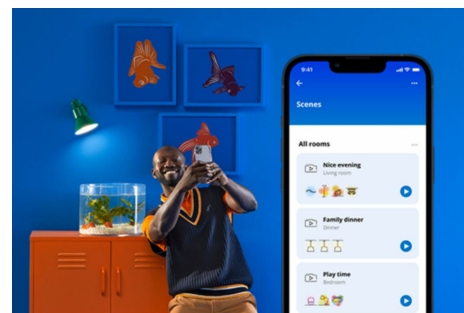

Superslim Ceiling 22 W

Světlo, které vyhovuje vašemu každodennímu životu – tak tohle přesně svítidlo WiZ Super Slim snadno zvládne. Jeho velká kruhová světelná plocha zaplaví pokoj studeným světlem, které podporuje bdělost a koncentraci, a ztlumí se do jemné a teplé barvy, abyste se mohli lépe uvolnit.

VÝHODY VÝROBKŮ

- Volitelná teplota bílého světla
- Rozměry: Ø 430
- IP20/plast/bílá

Jednoduchá konfigurace funkcí pro chytré osvětlení

Světlo s technologií WiZ stačí připojit k Wi-Fi síti a můžete si hned vychutnávat výhody, které přináší chytré funkce – když nejste doma, můžete světla snadno ovládat tak, že naplánujete, kdy se budou automaticky zapínat a vypínat. Není třeba instalovat žádný další hardware, jako je rozbočovač nebo brána.

Sledujte svou spotřebu energie

Získejte v aplikaci WiZ přehled o spotřebě energie svítidel. Snadno se dostanete k přehledu za týden nebo určitý den, abyste měli spotřebu energie v domácnosti lépe pod kontrolou.

Navodte si dokonalou světelnou scénu

Kombinací různých barevných a bílých světelných režimů si můžete navodit ideální světelnou atmosféru na každý okamžik dne. Prostě si novou scénu uložte a kdykoli si ji můžete přes aplikaci WiZ nebo hlasem znovu vybrat.