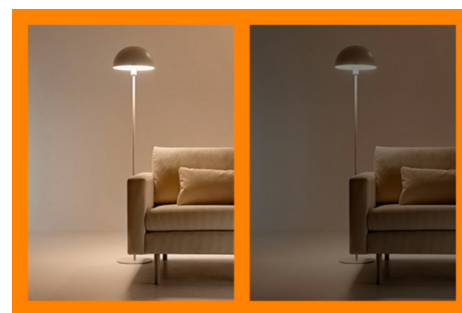

Tlumte chytrá světla i bez stmívače

Světla ztlumte na požadovanou úroveň jednoduše přes chytrý telefon, ovládací příslušenství WiZ nebo hlasem. Nemusíte instalovat žádný drahý stmívač.