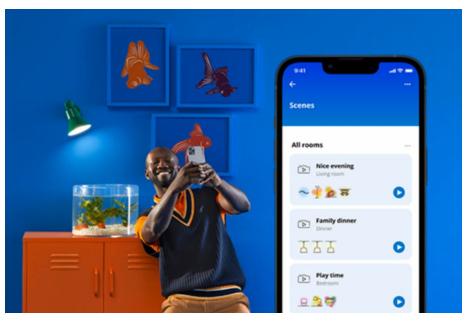

VÝHODY VÝROBKŮ

- Volitelná teplota bílého světla
- Rozměry: 600*600 mm
- IP20/plast/černá

Jednoduchá konfigurace funkcí pro chytré osvětlení

Světlo s technologií WiZ stačí připojit k Wi-Fi síti a můžete si hned vychutnávat výhody, které přináší chytré funkce – když nejste doma, můžete světla snadno ovládat tak, že naplánujete, kdy se budou automaticky zapínat a vypínat. Není třeba instalovat žádný další hardware, jako je rozbočovač nebo brána.

Sledujte svou spotřebu energie

Získejte v aplikaci WiZ přehled o spotřebě energie svítidel. Snadno se dostanete k přehledu za týden nebo určitý den, abyste měli spotřebu energie v domácnosti lépe pod kontrolou.

Navodte si dokonalou světelnou scénu

Kombinací různých barevných a bílých světelných režimů si můžete navodit ideální světelnou atmosféru na každý okamžik dne. Prostě si novou scénu uložte a kdykoli si ji můžete přes aplikaci WiZ nebo hlasem znovu vybrat.

Navodte tu správnou atmosféru bílým světlem, které se dá nastavit od teplé až po studenou

Můžete si vybrat z široké škály teplot bílé (od povzbuzující chladné až po měkkou teplou), případně si jednoduše zvolit některý z přednastavených režimů (jako je Soustředění nebo Relaxace), a navodit si tak ideální atmosféru k čemukoli, co právě děláte.