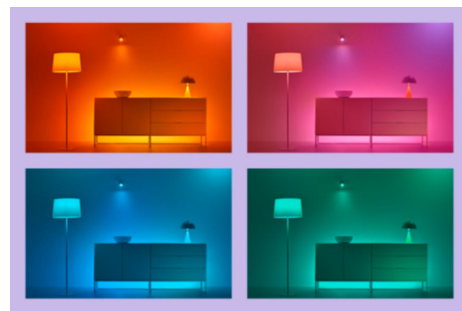

## Navodte si dokonalou světelnou scénu

Kombinací různých barevných a bílých světelných režimů si můžete navodit ideální světelnou atmosféru na každý okamžik dne. Prostě si novou scénu uložte a kdykoli si ji můžete přes aplikaci WiZ nebo hlasem znovu vybrat.