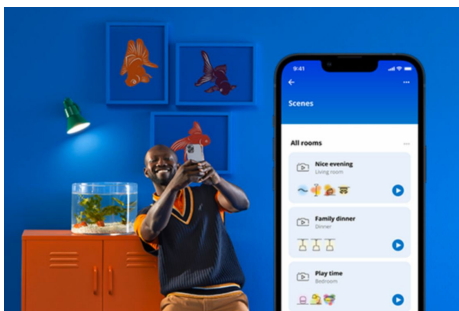

## Jednoduchá konfigurace funkcí pro chytré osvětlení

Světlo s technologií WiZ stačí připojit k Wi-Fi síti a můžete si hned vychutnávat výhody, které přináší chytré funkce – když nejste doma, můžete světla snadno ovládat tak, že naplánujete, kdy se budou automaticky zapínat a vypínat. Není třeba instalovat žádný další hardware, jako je rozbočovač nebo brána.

## Exkluzivní světlo SpaceSense™, které se zapíná pohybem

Technologie WiZ SpaceSense promění vaše světla v senzory pohybu. Pokud máte v místnosti alespoň dvě světla WiZ, dá se v aplikaci WiZ aktivovat funkce SpaceSense a světla se mohou automaticky vypínat a zapínat pomocí detekce pohybu. Je to jednoduché. Je to SpaceSense. Je to WiZ.

## Navodte si dokonalou světelnou scénu

Kombinací různých barevných a bílých světelných režimů si můžete navodit ideální světelnou atmosféru na každý okamžik dne. Prostě si novou scénu uložte a kdykoli si ji můžete přes aplikaci WiZ nebo hlasem znovu vybrat.

## Miliony barev a měnící se světelné režimy vám zpříjemní den

Vyberte si libovolnou barvu světla, která se vám líbí, nebo prostě využijte dynamický režim, který jsme vám připravili. Například režimy Ohniště nebo Oceán dokážou navodit úžasnou atmosféru, která vám zvedne náladu.