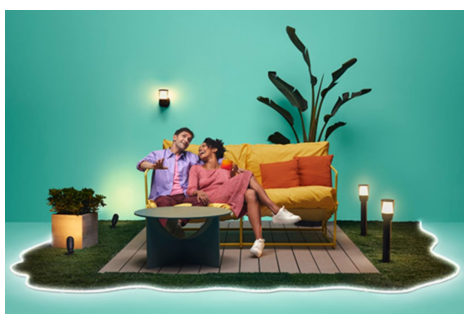

Světelné řetězy

Rozjasněte si domácnost spoustou regulovatelného barevného světla, se kterým se vám příjemné chvílky skutečně vtisknou do paměti. Světla můžete ovládat prostřednictvím sítě Wi-Fi pomocí aplikace WiZ nebo hlasem.

Vytvořte si dokonalou venkovní světelnou scénu

Kombinací různých barevných a bílých světelných režimů si můžete navodit ideální světelnou atmosféru pro dokonalé okamžiky v zahradě. Scénu si můžete uložit a kdykoli ji znovu vybrat přes aplikaci, hlasem nebo pomocí ovládacího příslušenství.