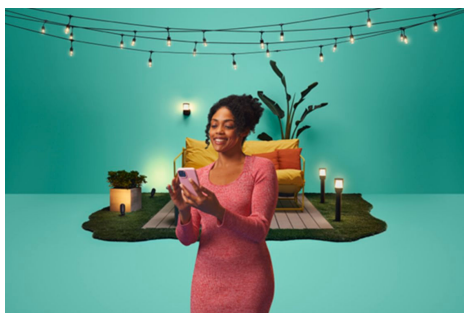

Okamžité nastavení všech funkcí chytrých světel

Získejte okamžitý přístup ke všem chytrým funkcím jednoduchým připojením nových světel ke stávající síti Wi-Fi. Můžete světla ovládat, i když nejste doma, a nastavit harmonogram jejich automatického zapínání a vypínání. To všechno bez nutnosti instalace dalšího hardwaru. Stačí udržovat ovladač v dosahu Wi-Fi sítě a všechna připojená světla budete moct plně ovládat, i když se budou nacházet mimo Wi-Fi signál.