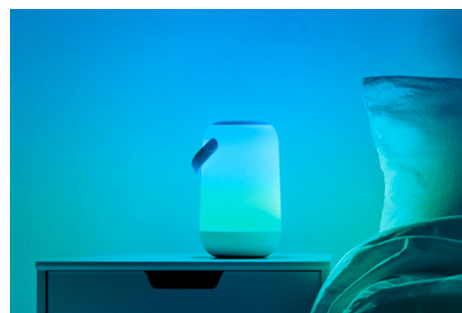

## Mobilní přenosné svítidlo

Transformujte svůj osobní prostor na něco výjimečného – objevujte nekončící kombinace měkkého světla a barevných přechodů. Mobilní LED světlo můžete vzít všude s sebou, ať už jste uvnitř, nebo venku. Postará se, abyste se v rohu cítil opravdu příjemně a útulně.

## Milióny barev a měnící se světelné režimy vám zpříjemní den

Vyberte si libovolnou barvu světla, která se vám líbí, nebo prostě využijte dynamický režim, který jsme vám připravili. Například režimy Ohniště nebo Oceán dokážou navodit úžasnou atmosféru, která vám zvedne náladu.

## Navodte tu správnou atmosféru bílým světlem, které se dá nastavit od teplé až po studenou

Můžete si vybrat z široké škály teplot bílé (od povzbuzující chladné až po měkkou teplou), případně si jednoduše zvolit některý z přednastavených režimů (jako je Soustředění nebo Relaxace), a navodit si tak ideální atmosféru k čemukoli, co právě děláte.