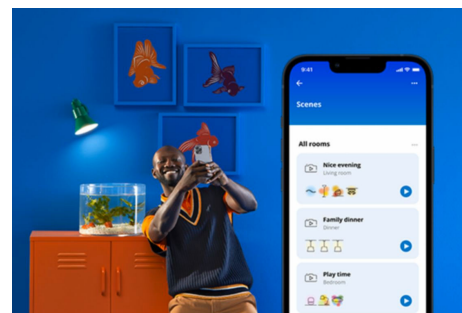

## Rune Ceiling 21 W

Stropní svítidlo LED Rune s dvouzónovým osvětlením vás pobaví dynamickými kombinacemi barev, které dělají dojem, že se vznáší. Pomocí centrální zóny si můžete vytvářet přizpůsobené scény a využívat jak studené jasné světlo, tak i teplé tlumené bílé světlo a kruhové světlo v kompletní škále barev. Pokaždé budete příjemně překvapeni.

## Jednoduchá konfigurace funkcí pro chytré osvětlení

Světlo s technologií WiZ stačí připojit k Wi-Fi síti a můžete si hned vychutnávat výhody, které přináší chytré funkce – když nejste doma, můžete světla snadno ovládat tak, že naplánujete, kdy se budou automaticky zapínat a vypínat. Není třeba instalovat žádný další hardware, jako je rozbočovač nebo brána.

## Navodte si dokonalou světelnou scénu

Kombinací různých barevných a bílých světelných režimů si můžete navodit ideální světelnou atmosféru na každý okamžik dne. Prostě si novou scénu uložte a kdykoli si ji můžete přes aplikaci WiZ nebo hlasem znovu vybrat.

## Milióny barev a měnící se světelné režimy vám zpřijemní den

Vyberte si libovolnou barvu světla, která se vám líbí, nebo prostě využijte dynamický režim, který jsme vám připravili. Například režimy Ohniště nebo Oceán dokážou navodit úžasnou atmosféru, která vám zvedne náladu.