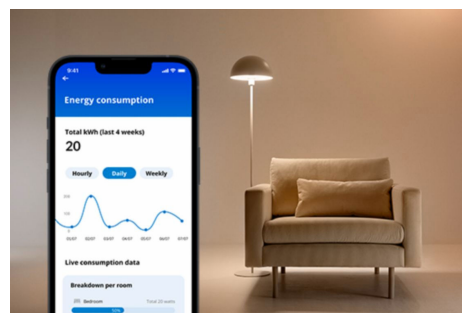

Vestavěný wattmetr sledující spotřebu energie

Tato chytrá zásuvka má zabudovaný wattmetr a sleduje spotřebu energie zařízení, které je do ní zapojené. V aplikaci WiZ se můžete podívat na vizuální shrnutí a zjistit, kolik energie zařízení spotřebovává.