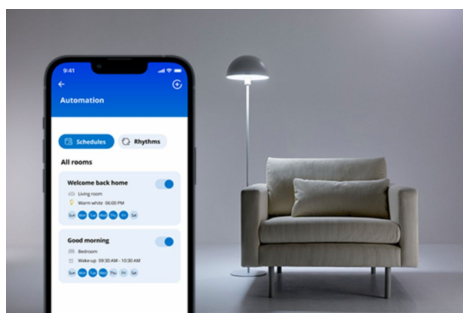

## Smart Plug

Chytrá zásuvka WiZ vám vytvoří z libovolné zásuvky chytrou. Zásuvka obsahuje wattmetr, díky kterému budete mít přehled o spotřebě. Můžete ji ovládat pomocí aplikace WiZ nebo hlasem – je například možné jedním klepnutím zapnout nebo vypnout oblíbenou lampu s tradiční žárovkou.

## Okamžité nastavení všech funkcí chytré domácnosti

Postarejte se, aby používání všech funkcí chytré domácnosti byla prostě hračka. Připojte do své Wi-Fi sítě nové zařízení s technologií WiZ. Ovládejte svoje světla a zařízení, i když nejste doma. Nastavujte čas, kdy se budou automaticky zapínat nebo vypínat. A navíc nemusíte instalovat žádný další hardware, jako je rozbočovač nebo brána.

## Ovládání pomocí jakékoli platformy Matter pro chytrou domácnost

Tento produkt má certifikaci Matter, a je tedy možné jej snadno ovládat pomocí systémů Google Home, Amazon Alexa, Apple Home nebo jiných platform pro chytrou domácnost s technologií Matter.

## Udělejte ze všedních zařízení (jako jsou světla, ventilátory a řada dalších) chytrá.

Ovládejte běžná svítidla, dekorativní světla, ventilátory, svůj kávovar a další spotřebiče. Využijte technologii WiZ k ovládní zařízení, která potřebují jenom napájení, aby se zapnula, propojila a zareagovala na aplikaci.