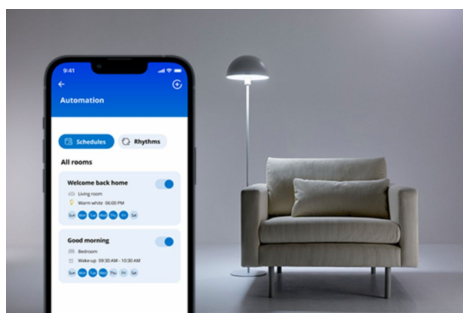

Smart Plug

Chytrá zásuvka WiZ vám vytvoří z libovolné zásuvky chytrou. Zásuvka obsahuje wattmetr, díky kterému budete mít přehled o spotřebě. Můžete ji ovládat pomocí aplikace WiZ nebo hlasem – je například možné jedním klepnutím zapnout nebo vypnout oblíbenou lampu s tradiční žárovkou.

VÝHODY VÝROBKŮ

- Systém Plug and Play
- S wattmetrem
- Ovládání pomocí aplikace nebo hlasem

Okamžité nastavení všech funkcí chytré domácnosti

Postarejte se, aby používání všech funkcí chytré domácnosti byla prostě hračka. Připojte do své Wi-Fi sítě nové zařízení s technologií WiZ. Ovládejte svoje světla a zařízení, i když nejste doma. Nastavujte čas, kdy se budou automaticky zapínat nebo vypínat. A navíc nemusíte instalovat žádný další hardware, jako je rozbočovač nebo brána.

Ovládání pomocí jakékoli platformy Matter pro chytrou domácnost

Tento produkt má certifikaci Matter, a je tedy možné jej snadno ovládat pomocí systémů Google Home, Amazon Alexa, Apple Home nebo jiných platform pro chytrou domácnost s technologií Matter.

Udělejte ze všedních zařízení (jako jsou světla, ventilátory a řada dalších) chytrá.

Ovládejte běžná svítidla, dekorativní světla, ventilátory, svůj kávovar a další spotřebiče. Využijte technologii WiZ k ovládní zařízení, která potřebují jenom napájení, aby se zapnula, propojila a zareagovala na aplikaci.