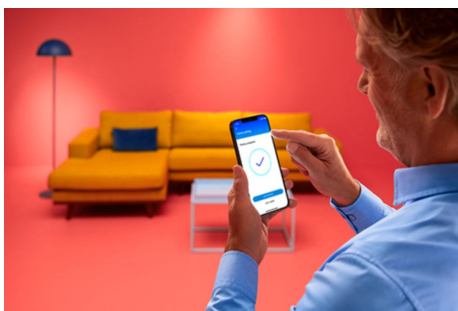

## Žárovka s mléčným sklem, 60 W, A60 E27

Chytrá žárovka WiZ A60 s mléčným sklem propojuje tradiční vzhled s chytrým, teplým nebo studeným bílým světlem. Při použití Wi-Fi můžete světlo ztlumit nebo rozjasnit pomocí aplikace WiZ nebo hlasovými povely a můžete také používat přednastavené režimy osvětlení.

## VÝHODY VÝROBKŮ

- Chytrá nastavitelná bílá žárovka
- Až 806 lumenů
- Stačí zapojit a spustit
- Ovládání pomocí aplikace nebo hlasem

### Jednoduchá konfigurace funkcí pro chytré osvětlení

Světlo s technologií WiZ stačí připojit k Wi-Fi síti a můžete si hned vychutnávat výhody, které přináší chytré funkce – když nejste doma, můžete světla snadno ovládat tak, že naplánujete, kdy se budou automaticky zapínat a vypínat. Není třeba instalovat žádný další hardware, jako je rozbočovač nebo brána.

### Navodte tu správnou atmosféru bílým světlem, které se dá nastavit od teplé až po studenou

Můžete si vybrat z široké škály teplot bílé (od povzbuzující chladné až po měkkou teplou), případně si jednoduše zvolit některý z přednastavených režimů (jako je Soustředění nebo Relaxace), a navodit si tak ideální atmosféru k čemukoli, co právě děláte.