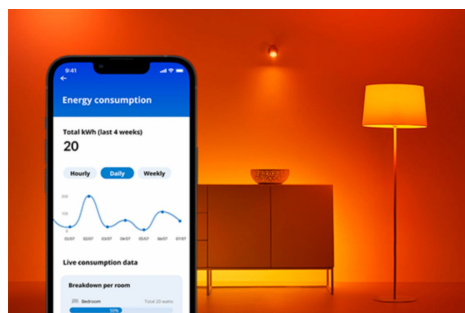

Sledujte svou spotřebu energie

Získejte v aplikaci WiZ přehled o spotřebě energie svítidel. Snadno se dostanete k přehledu za týden nebo určitý den, abyste měli spotřebu energie v domácnosti lépe pod kontrolou.