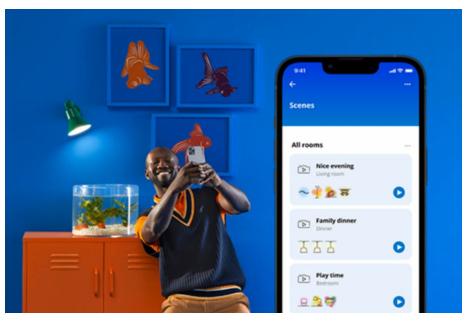

Stolní svítidlo Hero

Stolní svítidlo WiZ Hero s nenápadným oblým designem vám nasvítí všechny kouty obývacího pokoje díky chytrému barevnému světlu. Ztlumení nebo rozjasnění světla můžete nastavit v aplikaci Wiz, nebo pomocí hlasových povelů, a nebo také prostřednictvím prednastavených režimů v nastavení sítě Wi-Fi.

VÝHODY VÝROBKŮ

- Kompletní spektrum barev
- Dotykové ovládání senzoru
- Stačí zapojit a spustit

Jednoduchá konfigurace funkcí pro chytré osvětlení

Světlo s technologií WiZ stačí připojit k Wi-Fi síti a můžete si hned vychutnávat výhody, které přináší chytré funkce – když nejste doma, můžete světla snadno ovládat tak, že naplánujete, kdy se budou automaticky zapínat a vypínat. Není třeba instalovat žádný další hardware, jako je rozbočovač nebo brána.

Navodte si dokonalou světelnou scénu

Kombinací různých barevných a bílých světelných režimů si můžete navodit ideální světelnou atmosféru na každý okamžik dne. Prostě si novou scénu uložte a kdykoli si ji můžete přes aplikaci WiZ nebo hlasem znovu vybrat.

Miliony barev a měnící se světelné režimy vám zpřijemní den

Vyberte si libovolnou barvu světla, která se vám líbí, nebo prostě využijte dynamický režim, který jsme vám připravili. Například režimy Ohniště nebo Oceán dokážou navodit úžasnou atmosféru, která vám zvedne náladu.