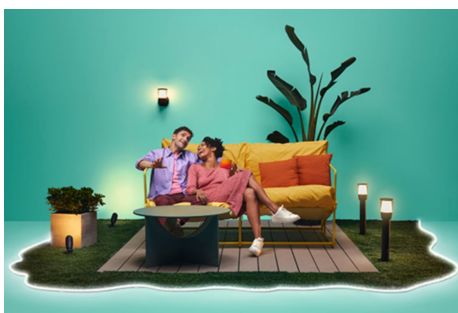

Vytvořte si dokonalou venkovní světelnou scénu

Kombinací různých barevných a bílých světelných režimů si můžete navodit ideální světelnou atmosféru pro dokonalé okamžiky v zahradě. Scénu si můžete uložit a kdykoli ji znovu vybrat přes aplikaci, hlasem nebo pomocí ovládacího příslušenství.