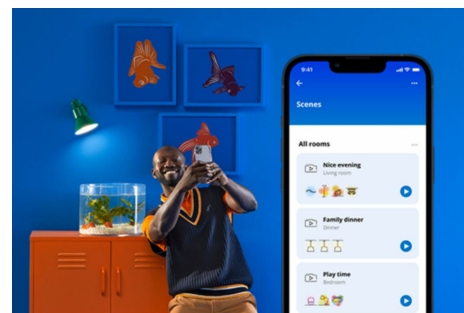

- Kompletní spektrum barev
- 1m LED pásek
- IP20/plast

Jednoduchá konfigurace funkcí pro chytré osvětlení

Světlo s technologií WiZ stačí připojit k Wi-Fi síti a můžete si hned vychutnávat výhody, které přináší chytré funkce – když nejste doma, můžete světla snadno ovládat tak, že naplánujete, kdy se budou automaticky zapínat a vypínat. Není třeba instalovat žádný další hardware, jako je rozbočovač nebo brána.

Navodte si dokonalou světelnou scénu

Kombinací různých barevných a bílých světelných režimů si můžete navodit ideální světelnou atmosféru na každý okamžik dne. Prostě si novou scénu uložte a kdykoli si ji můžete přes aplikaci WiZ nebo hlasem znovu vybrat.

Milióny barev a měnící se světelné režimy vám zpříjemní den

Vyberte si libovolnou barvu světla, která se vám líbí, nebo prostě využijte dynamický režim, který jsme vám připravili. Například režimy Ohniště nebo Oceán dokážou navodit úžasnou atmosféru, která vám zvedne náladu.

Navodte tu správnou atmosféru bílým světlem, které se dá nastavit od teplé až po studenou

Můžete si vybrat z široké škály teplot bílé (od povzbuzující chladné až po měkkou teplou), případně si jednoduše zvolit některý z přednastavených režimů (jako je Soustředění nebo Relaxace), a navodit si tak ideální atmosféru k čemukoli, co právě děláte.