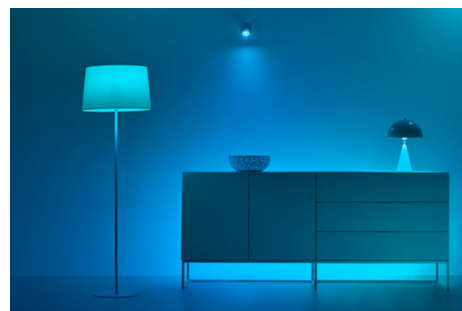

Velký dosah ovládání – 15 metrů

Ovládejte světla a zařízení v dosahu 15 metrů (v běžném interiéru s přepážkami a stěnami).

Snadno v místnosti ovládejte jedno nebo více světel

Toto přenosné ovládací příslušenství se může připojit k jedné místnosti a spouštět v této místnosti všechna světla – ať je tam jedno, nebo padesát. Chcete raději ovládat jinou místnost? Prostě v aplikaci změňte příslušenství, které je s danou místností propojené.