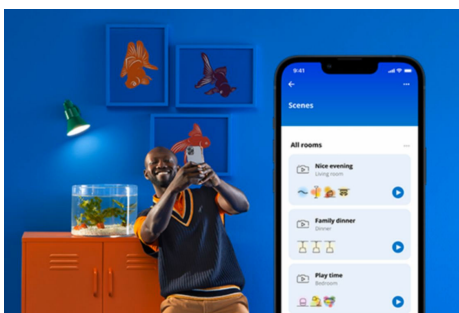

Exkluzivní světlo SpaceSense™, které se zapíná pohybem

Technologie WiZ SpaceSense promění vaše světla v senzory pohybu. Pokud máte v místnosti alespoň dvě světla WiZ, dá se v aplikaci WiZ aktivovat funkce SpaceSense a světla se mohou automaticky vypínat a zapínat pomocí detekce pohybu. Je to jednoduché. Je to SpaceSense. Je to WiZ.

Sledujte svou spotřebu energie

Získejte v aplikaci WiZ přehled o spotřebě energie svítidel. Snadno se dostanete k přehledu za týden nebo určitý den, abyste měli spotřebu energie v domácnosti lépe pod kontrolou.

Navodte si dokonalou světelnou scénu

Kombinací různých barevných a bílých světelných režimů si můžete navodit ideální světelnou atmosféru na každý okamžik dne. Prostě si novou scénu uložte a kdykoli si ji můžete přes aplikaci WiZ nebo hlasem znovu vybrat.

Miliony barev a měnící se světelné režimy vám zpříjemní den

Vyberte si libovolnou barvu světla, která se vám líbí, nebo prostě využijte dynamický režim, který jsme vám připravili. Například režimy Ohniště nebo Oceán dokážou navodit úžasnou atmosféru, která vám zvedne náladu.