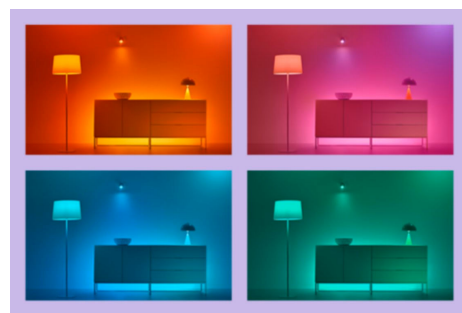

Navodte si dokonalou světelnou scénu

Kombinací různých barevných a bílých světelných režimů si můžete navodit ideální světelnou atmosféru na každý okamžik dne. Prostě si novou scénu uložte a kdykoli si ji můžete přes aplikaci WiZ nebo hlasem znovu vybrat.