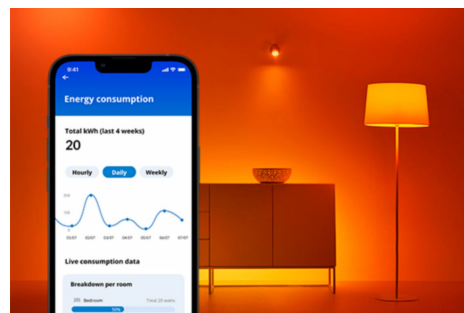

40W svíčka C37 E14

Komu by se nelíbil tvar svíčky? Tyto energeticky úsporné žárovky LED ve tvaru svíčky vám přinesou eleganci svícnu, zároveň ale něco, co by běžná svíčka neuměla: stovky odstínů bílého světla, které si můžete vyladit podle svých neustále se měnících potřeb a nálad. Když se potřebujete soustředit, nastavte si studené světlo. Když máte chuť relaxovat, přijde vám vhod hřejivé světlo – záleží jen na tom, co vám vyhovuje, abyste měli doma co nejlepší a nejpříjemnější atmosféru. Všechno se dá krásně ovládat přes aplikaci a dálkové ovládání WiZ nebo hlasem.

VÝHODY VÝROBKŮ

- Chytrá nastavitelná bílá žárovka
- Až 470 lumenů
- Stačí zapojit a spustit
- Ovládání pomocí aplikace nebo hlasem

Jednoduchá konfigurace funkcí pro chytré osvětlení

Světlo s technologií WiZ stačí připojit k Wi-Fi síti a můžete si hned vychutnávat výhody, které přináší chytré funkce – když nejste doma, můžete světla snadno ovládat tak, že naplánujete, kdy se budou automaticky zapínat a vypínat. Není třeba instalovat žádný další hardware, jako je rozbočovač nebo brána.

Exkluzivní světlo SpaceSense™, které se zapíná pohybem

Technologie WiZ SpaceSense promění vaše světla v senzory pohybu. Pokud máte v místnosti alespoň dvě světla WiZ, dá se v aplikaci WiZ aktivovat funkce SpaceSense a světla se mohou automaticky vypínat a zapínat pomocí detekce pohybu. Je to jednoduché. Je to SpaceSense. Je to WiZ.

Sledujte svou spotřebu energie

Získejte v aplikaci WiZ přehled o spotřebě energie svítidel. Snadno se dostanete k přehledu za týden nebo určitý den, abyste měli spotřebu energie v domácnosti lépe pod kontrolou.