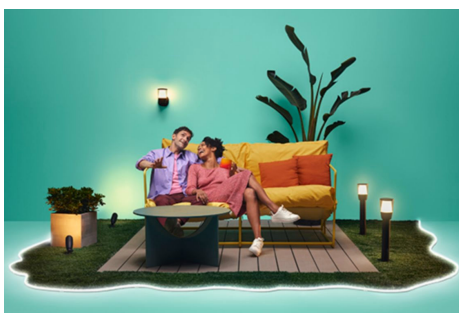

40W svíčka C37 E14

Komu by se nelíbil tvar svíčky? Tyto energeticky úsporné žárovky LED ve tvaru svíčky vám přinesou eleganci svícnu, zároveň ale něco, co by běžná svíčka neuměla: stovky odstínů bílého světla, které si můžete vyladit podle svých neustále se měnících potřeb a nálad. Když se potřebujete soustředit, nastavte si studené světlo. Když máte chuť relaxovat, přijde vám vhod hřejivé světlo – záleží jen na tom, co vám vyhovuje, abyste měli doma co nejlepší a nejpříjemnější atmosféru. Všechno se dá krásně ovládat přes aplikaci a dálkové ovládání WiZ nebo hlasem.

Vytvořte si dokonalou venkovní světelnou scénu

Kombinací různých barevných a bílých světelných režimů si můžete navodit ideální světelnou atmosféru pro dokonalé okamžiky v zahradě. Scénu si můžete uložit a kdykoli ji znovu vybrat přes aplikaci, hlasem nebo pomocí ovládacího příslušenství.