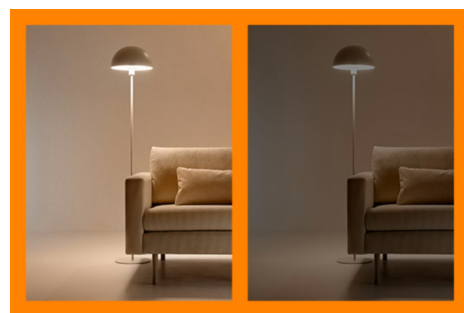

Navodte tu správnou atmosféru bílým světlem, které se dá nastavit od teplé až po studenou

Můžete si vybrat z široké škály teplot bílé (od povzbuzující chladné až po měkkou teplou), případně si jednoduše zvolit některý z přednastavených režimů (jako je Soustředění nebo Relaxace), a navodit si tak ideální atmosféru k čemukoli, co právě děláte.