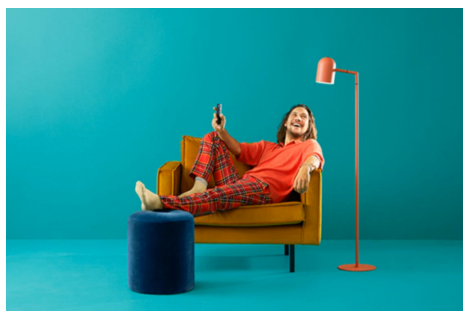

Smart dreiebryter

Hva trenger du for å installere den smarte WiZ-dreiebryteren? Ingenting! Du monterer den kompakte basen på et passende sted og fester deretter lysbryteren som passer til de eksisterende bryterne dine. Den kan enkelt tas av magnetplaten, slik at du får bærbart, trådløst lys akkurat der du trenger det. Bruk skiven til å slå lysene raskt på eller av eller dimme dem, eller trykk på panelet for å bytte mellom favorittlysscenene dine. Den smarte dreiebryteren inneholder et litiumbatteri som kan lades via USB, slik at du aldri går tom for strøm. Den diskrete LED-sirkelen viser deg når lysene er i bruk, eller når batteriet må lades. WiZ fyller livet ditt med lys – med én gang!

HØYDEPUNKTER

- Jevn dimming
- Trådløs – ingen installasjon
- Oppladbar

Trådløs kontroll av WiZ-lysene dine

Nyt rask og enkel kontroll over WiZ-lysene dine. Slå lysene på/av og juster lysstyrken med bare ett trykk. Kobles direkte til WiZ-lysene og fungerer selv når Wi-Fi er nede.

Den rette stemningen med bare ett trykk

Bruk skiven til å slå lysene raskt på eller av eller dimme dem, eller trykk på panelet for å bytte mellom favorittlysscenene dine.

Oppladbar USB dial switch med avtakbar magnetplate

Du monterer den kompakte basen på et passende sted og fester deretter lysbryteren, som passer til de eksisterende bryterne dine. Den kan enkelt tas av magnetplaten, slik at du får bærbart, trådløst lys akkurat der du trenger det.