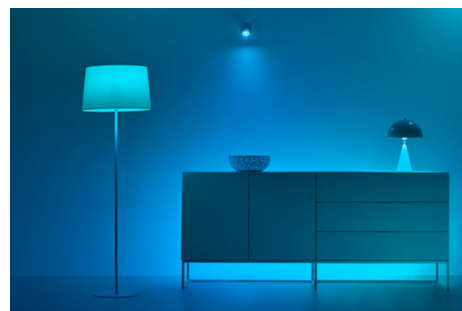

Kontroller enkelt ett eller flere lys i et rom

Dette bærbare kontrolltilbehøret kan kobles til ett rom og utløse alle lysene i det rommet. Enten det er ett eller femti lys! Vil du kontrollere et annet rom i stedet? Bare endre tilbehørets tilknyttede rom i appen.