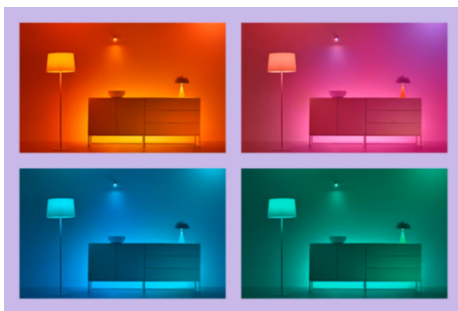

IMAGEO 2x justerbar spotlight

Få fargerikt smartlys og to justerbare spotlys med WiZ Imageo smart påbygd spotlys i svart. Du kan styre lyset gjennom Wi-Fi-nettverket i både WiZ-appen og via stemmen din.

Skap din egen perfekte lysscene

Skap din egen blanding av moduser med forskjellige farger og hvitt lys for å skape den perfekte lysstemningen i hverdagen. Du trenger bare lagre den nye scenen din, så kan du velge den når som helst med WiZ-appen eller stemmen.