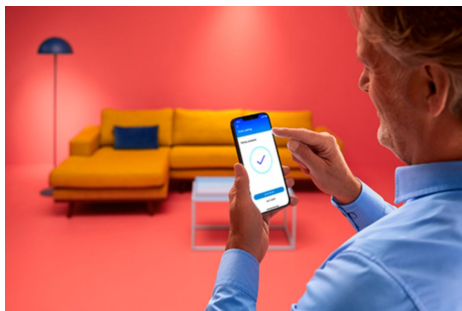

IMAGEO 2x justerbar spotlight

Få fargerikt smartlys og to justerbare spotlys med WiZ Imageo smart påbygd spotlys i svart. Du kan styre lyset gjennom Wi-Fi-nettverket i både WiZ-appen og via stemmen din.

HØYDEPUNKTER

- Fullfarge
- Platedimensjoner: 8*25CM
- IP20/metall/hvit

Det er enkelt å sette opp smart belyningsfunksjonalitet

Få fordelene med de smarte funksjonene umiddelbart ved å koble WiZ-lyset til Wi-Fi-nettverket ditt. Styr lysene dine når du ikke er hjemme, ved å planlegge at de skal slås på og av automatisk. Du trenger ikke å installere ekstra maskinvare, som en hub eller en gateway!

Eksklusivt SpaceSense™-lys som slås på med bevegelse

Med SpaceSense-teknologien fra WiZ blir lysene dine til bevegelsessensorer. Hvis du har minst to WiZ-lys i et rom, kan du aktivere SpaceSense-funksjonen i WiZ-appen og få lysene til å slå seg på og av automatisk med bevegelsesdeteksjon. Det er enkelt. Det er SpaceSense. Det er WiZ.

Skap din egen perfekte lysscene

Skap din egen blanding av moduser med forskjellige farger og hvitt lys for å skape den perfekte lysstemningen i hverdagen. Du trenger bare lagre den nye scenen din, så kan du velge den når som helst med WiZ-appen eller stemmen.