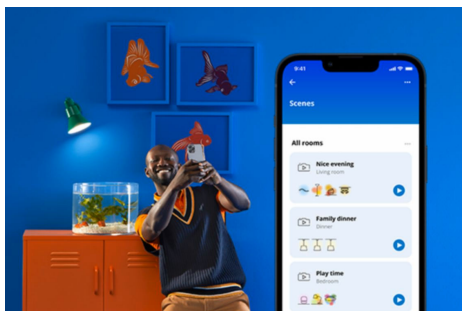

IMAGEO 2x justerbar spotlight

Få fargerikt smartlys og to justerbare spotlys med WiZ Imageo smart påbygd spotlys i svart. Du kan styre lyset gjennom Wi-Fi-nettverket i både WiZ-appen og via stemmen din.

HØYDEPUNKTER

- Fullfarge
- Platedimensjoner: 8*25CM
- IP20/metall/hvit

Det er enkelt å sette opp smart belyningsfunksjonalitet

Få fordelene med de smarte funksjonene umiddelbart ved å koble WiZ-lyset til Wi-Fi-nettverket ditt. Styr lysene dine når du ikke er hjemme, ved å planlegge at de skal slås på og av automatisk. Du trenger ikke å installere ekstra maskinvare, som en hub eller en gateway!

Eksklusivt SpaceSense™-lys som slås på med bevegelse

Med SpaceSense-teknologien fra WiZ blir lysene dine til bevegelsessensorer. Hvis du har minst to WiZ-lys i et rom, kan du aktivere SpaceSense-funksjonen i WiZ-appen og få lysene til å slå seg på og av automatisk med bevegelsesdeteksjon. Det er enkelt. Det er SpaceSense. Det er WiZ.

Skap din egen perfekte lysscene

Skap din egen blanding av moduser med forskjellige farger og hvitt lys for å skape den perfekte lysstemningen i hverdagen. Du trenger bare lagre den nye scenen din, så kan du velge den når som helst med WiZ-appen eller stemmen.