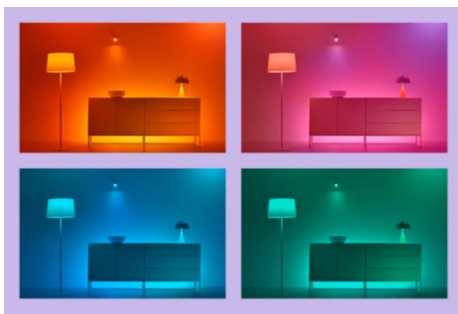

IMAGEO 1x justerbar spotlight 16 feb no 1

Fremhev innredningen av hjemmet med den justerbare spotten og fargerike lyset fra WiZ Imageo smart innebygd spotlys i hvit. Du kan styre lyset gjennom Wi-Fi-nettverket i både WiZ-appen og via stemmen din. 16 feb test no

Skap din egen perfekte lysscene

Skap din egen blanding av moduser med forskjellige farger og hvitt lys for å skape den perfekte lysstemningen i hverdagen. Du trenger bare lagre den nye scenen din, så kan du velge den når som helst med WiZ-appen eller stemmen.