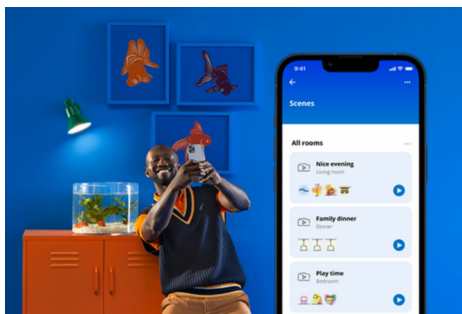

IMAGEO 1x justerbar spotlight 16 feb no 1

Fremhev innredningen av hjemmet med den justerbare spotten og fargerike lyset fra WiZ Imageo smart innebygd spotlys i hvit. Du kan styre lyset gjennom Wi-Fi-nettverket i både WiZ-appen og via stemmen din. 16 feb test no

HØYDEPUNKTER

- Fullfarge 16 feb test no.
- Platedimensjoner: Ø8CM 16 feb test no.
- IP20/metall/hvit 16 feb test no.

Det er enkelt å sette opp smart belyningsfunksjonalitet

Få fordelene med de smarte funksjonene umiddelbart ved å koble WiZ-lyset til Wi-Fi-nettverket ditt. Styr lysene dine når du ikke er hjemme, ved å planlegge at de skal slås på og av automatisk. Du trenger ikke å installere ekstra maskinvare, som en hub eller en gateway!

Eksklusivt SpaceSense™-lys som slås på med bevegelse

Med SpaceSense-teknologien fra WiZ blir lysene dine til bevegelsessensorer. Hvis du har minst to WiZ-lys i et rom, kan du aktivere SpaceSense-funksjonen i WiZ-appen og få lysene til å slå seg på og av automatisk med bevegelsesdeteksjon. Det er enkelt. Det er SpaceSense. Det er WiZ.

Skap din egen perfekte lysscene

Skap din egen blanding av moduser med forskjellige farger og hvitt lys for å skape den perfekte lysstemningen i hverdagen. Du trenger bare lagre den nye scenen din, så kan du velge den når som helst med WiZ-appen eller stemmen.