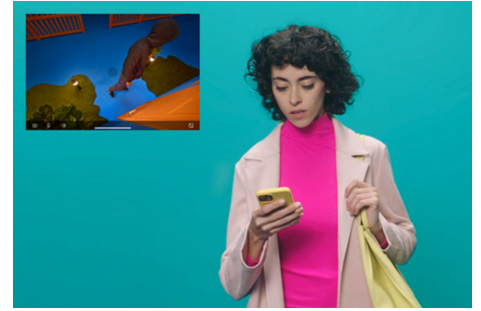

## Muurlamp voor buiten met camera

Wat is er buiten aan de hand? Je bent nu altijd op de hoogte met de slimme WiZ muurlamp voor buiten met geïntegreerde beveiligingscamera. Het licht van deze waterdichte camera wordt bij elke gedetecteerde beweging ingeschakeld, zodat indringers worden verrast en jij in het donker met een veilig gevoel thuiskomt.

### Blijf op de hoogte, elke keer dat er beweging of geluid wordt gedetecteerd

De WiZ buitencamera stuurt je automatisch een melding als er beweging of geluid buiten je huis wordt gedetecteerd. Zo heb jij gemoedsrust als je niet thuis bent!

### Houd de activiteiten rondom je woning in de gaten

Houd de omgeving van je huis in realtime en vanaf elke locatie in de gaten met de live videostream van de WiZ buitencamera. Je kunt met een gerust hart de deur uit, dankzij de geautomatiseerde meldingen en de live videostream. Doordat jij de situatie van een afstand kan bekijken, verklein je de kans op een vals alarm.

### Ingebouwde luidspreker en microfoon

Communiceer rechtstreeks met iedereen in de buurt van de camera tijdens het live streamen. Met de ingebouwde luidspreker en microfoon kun je eenvoudig op afstand praten met je gezinsleden, of kun je eventuele ongewenste bezoekers waarschuwen.