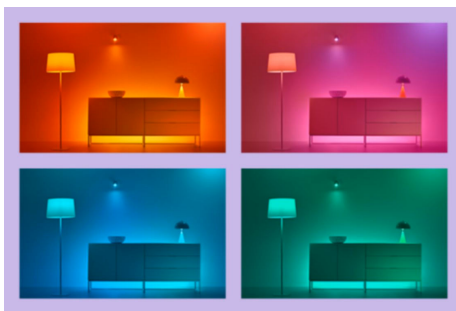

LED-strip 4 m

Knip de LED strip eventueel op maat en vorm hem zoals jij wilt. De gekleurde, dynamische lichtinstellingen verfraaien de ruimte onder je kasten of achter je meubilair. Creëer de perfecte setting als je wilt ontspannen met deze sfeerverlichting.

Schep de perfecte lichtscène

Creëer je eigen mix van verschillende instellingen voor gekleurd en wit licht en zorg voor de perfecte sfeer voor elk moment van de dag. Sla je nieuwe scène op en selecteer deze op elk gewenst moment met de WIZ app of je stem.