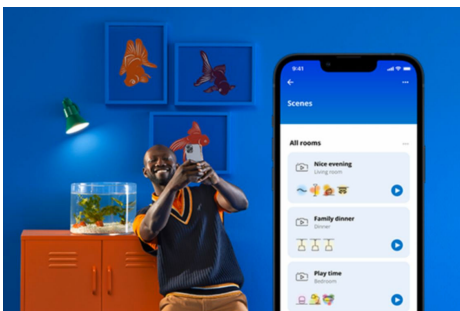

LED-strip 4 m

Knip de LED strip eventueel op maat en vorm hem zoals jij wilt. De gekleurde, dynamische lichtinstellingen verfraaien de ruimte onder je kasten of achter je meubilair. Creëer de perfecte setting als je wilt ontspannen met deze sfeerverlichting.

PRODUCTKENMERKEN

- Alle kleuren
- Voedingsunit inbegrepen
- IP20/Plastic

Slimme verlichtingsfuncties, eenvoudig te configureren

Geniet meteen van de voordelen van slimme functies door je WIZ-lampen te koppelen met je WiFi-netwerk. Bedien de lampen eenvoudig als je weg bent van huis en stel een schema in zodat de lampen automatisch in- en uitgeschakeld worden. En je hoeft er geen extra hardware voor te installeren, zoals een hub of een gateway!

Schep de perfecte lichtscène

Creëer je eigen mix van verschillende instellingen voor gekleurd en wit licht en zorg voor de perfecte sfeer voor elk moment van de dag. Sla je nieuwe scène op en selecteer deze op elk gewenst moment met de WIZ app of je stem.

Miljoenen kleuren en veranderende lichtinstellingen om je dag te verfraaien

Kies elke lichtkleur die je mooi vindt of pas een van de dynamische lichtinstellingen toe die we voor je hebben gecreëerd. Met Open haard of Oceaan bijvoorbeeld kun je een prachtige sfeer creëren om mee te ontspannen.