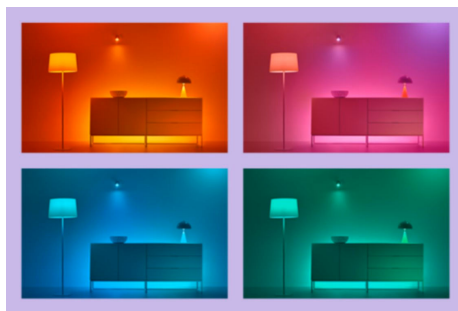

## IMAGEO 2x draaibare spot

Met de WiZ Imageo witte slimme opbouwspot krijg je gekleurde slimme verlichting en twee draaibare spots. Gebruik je WiFi-verbinding om de spot met de WiZ app of je stem te bedienen.

## **Schep de perfecte lichtscène**

Creëer je eigen mix van verschillende instellingen voor gekleurd en wit licht en zorg voor de perfecte sfeer voor elk moment van de dag. Sla je nieuwe scène op en selecteer deze op elk gewenst moment met de WIZ app of je stem.