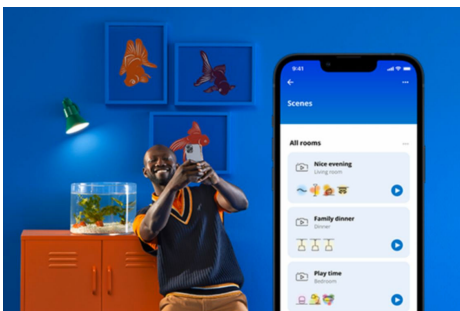

## IMAGEO 2x draaibare spot

Met de WiZ Imageo witte slimme opbouwspot krijg je gekleurde slimme verlichting en twee draaibare spots. Gebruik je WiFi-verbinding om de spot met de WiZ app of je stem te bedienen.

## **Slimme verlichtingsfuncties, eenvoudig te configureren**

Geniet meteen van de voordelen van slimme functies door je WIZ-lampen te koppelen met je WiFi-netwerk. Bedien de lampen eenvoudig als je weg bent van huis en stel een schema in zodat de lampen automatisch in- en uitgeschakeld worden. En je hoeft er geen extra hardware voor te installeren, zoals een hub of een gateway!

## **Exclusieve SpaceSense™ lamp die inschakelt op basis van beweging**

Met de WIZ SpaceSense-technologie verander je je lampen in bewegingssensoren. Met minimaal twee WIZ-lampen in een ruimte kun je de SpaceSense-functie in de WIZ app gebruiken en je lampen automatisch in- en uit laten schakelen op basis van bewegingsdetectie. Het is simpel. Het is SpaceSense. Het is WIZ.

## **Schep de perfecte lichtscène**

Creëer je eigen mix van verschillende instellingen voor gekleurd en wit licht en zorg voor de perfecte sfeer voor elk moment van de dag. Sla je nieuwe scène op en selecteer deze op elk gewenst moment met de WIZ app of je stem.