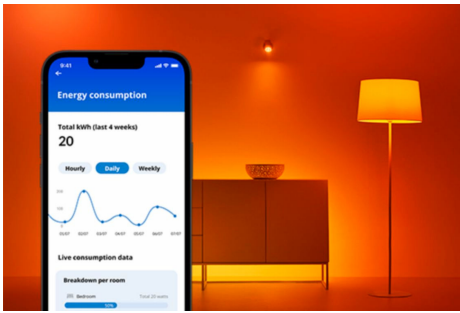

IMAGEO 1x draaibare spot Test2

De WiZ Imageo zwarte slimme opbouwspot met een slank, modern design heeft één draaibare spot en warmwit of koelwit licht voor je ruimte. Gebruik je WiFi-verbinding om de spot met de WiZ app of je stem te bedienen.

PRODUCTKENMERKEN

- Instelbaar wit
- Afmetingen plaat: Ø 8 cm
- IP20/metaal/zwart

Slimme verlichtingsfuncties, eenvoudig te configureren

Geniet meteen van de voordelen van slimme functies door je WiZ-lampen te koppelen met je WiFi-netwerk. Bedien de lampen eenvoudig als je weg bent van huis en stel een schema in zodat de lampen automatisch in- en uitgeschakeld worden. En je hoeft er geen extra hardware voor te installeren, zoals een hub of een gateway!

Exclusieve SpaceSense™ lamp die inschakelt op basis van beweging

Met de WiZ SpaceSense-technologie verander je je lampen in bewegingssensoren. Met minimaal twee WiZ-lampen in een ruimte kun je de SpaceSense-functie in de WiZ app gebruiken en je lampen automatisch in- en uit laten schakelen op basis van bewegingsdetectie. Het is simpel. Het is SpaceSense. Het is WiZ.

Bepaal de juiste sfeer met tunabel warm tot koelwit licht

Kies uit een grote reeks wittinten, van koelwit dat je energie geeft tot zacht warmwit licht, of selecteer een van de voorgeprogrammeerde instellingen zoals Concentreren of Ontspannen. Er is altijd wel een instelling die het best past bij wat je doet.