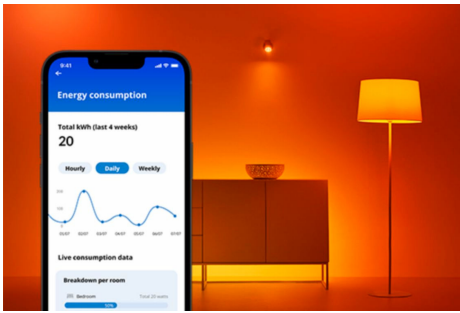

IMAGEO 1x draaibare spot

De WiZ Imageo witte slimme opbouwspot met een slank, modern design heeft één draaibare spot en warmwit of koelwit licht voor je ruimte. Gebruik je Wi-Fi-verbinding om de spot met de WiZ app of je stem te bedienen.

PRODUCTKENMERKEN

- Instelbaar wit
- Afmetingen plaat: Ø 8 cm
- IP20/metaal/wit

Slimme verlichtingsfuncties, eenvoudig te configureren

Geniet meteen van de voordelen van slimme functies door je WiZ-lampen te koppelen met je WiFi-netwerk. Bedien de lampen eenvoudig als je weg bent van huis en stel een schema in zodat de lampen automatisch in- en uitgeschakeld worden. En je hoeft er geen extra hardware voor te installeren, zoals een hub of een gateway!

Exclusieve SpaceSense™ lamp die inschakelt op basis van beweging

Met de WiZ SpaceSense-technologie verander je je lampen in bewegingssensoren. Met minimaal twee WiZ-lampen in een ruimte kun je de SpaceSense-functie in de WiZ app gebruiken en je lampen automatisch in- en uit laten schakelen op basis van bewegingsdetectie. Het is simpel. Het is SpaceSense. Het is WiZ.

Bepaal de juiste sfeer met tunabel warm tot koelwit licht

Kies uit een grote reeks wittinten, van koelwit dat je energie geeft tot zacht warmwit licht, of selecteer een van de voorgeprogrammeerde instellingen zoals Concentreren of Ontspannen. Er is altijd wel een instelling die het best past bij wat je doet.