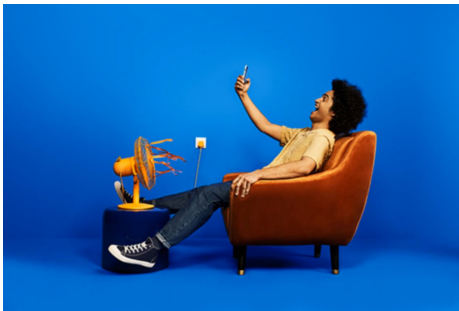

Apparaten overal te bedienen via je smartphone

Je hoeft je geen zorgen te maken of je een apparaat aan hebt gelaten, terwijl er niemand thuis is. Je kunt ze vanaf elke locatie uitschakelen met je smartphone of er andere apparaten mee bedienen.