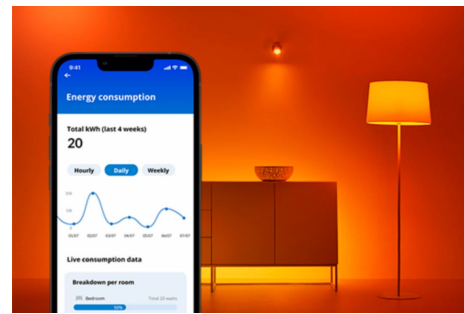

Spot 50 W PAR16 GU10

Ongelooflijk veel comfort en welzijn! Deze slimme spots hebben een standaard GU10-vorm, maar ze bieden je iets wat niet standaard is: dimbaar wit licht voor al jouw voorkeuren en stemmingen. Stel koel licht in wanneer je je moet concentreren of stel sfeerlicht in als je je wilt ontspannen. Kies wat voor jou het beste werkt en waar jij je het prettigst bij voelt in je eigen huis. Alle lampen zijn met WiFi te bedienen via de WiZ app, de WiZ afstandsbediening of je stem.

PRODUCTKENMERKEN

- Dimbaar wit licht, slimme lamp
- Tot 345 lumen
- Gemakkelijk te installeren
- Bediening met app of stem

Slimme verlichtingsfuncties, eenvoudig te configureren

Geniet meteen van de voordelen van slimme functies door je WIZ-lampen te koppelen met je WiFi-netwerk. Bedien de lampen eenvoudig als je weg bent van huis en stel een schema in zodat de lampen automatisch in- en uitgeschakeld worden. En je hoeft er geen extra hardware voor te installeren, zoals een hub of een gateway!

Exclusieve SpaceSense™ lamp die inschakelt op basis van beweging

Met de WIZ SpaceSense-technologie verander je je lampen in bewegingssensoren. Met minimaal twee WIZ-lampen in een ruimte kun je de SpaceSense-functie in de WIZ app gebruiken en je lampen automatisch in- en uit laten schakelen op basis van bewegingsdetectie. Het is simpel. Het is SpaceSense. Het is WIZ.

Houd je energieverbruik bij

Ontvang in de WIZ app een overzicht van het energieverbruik van je lampen. Krijg snel toegang tot een wekelijks of dagelijks rapport, zodat je je energieverbruik in huis onder controle kunt houden.