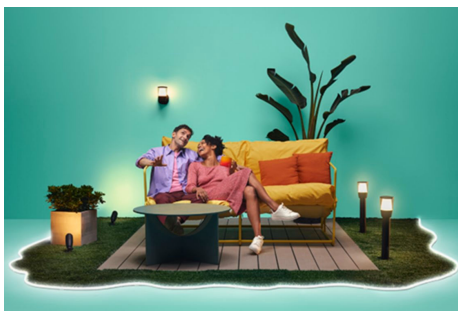

Spot 50 W PAR16 GU10

Ongelooflijk veel comfort en welzijn! Deze slimme spots hebben een standaard GU10-vorm, maar ze bieden je iets wat niet standaard is: dimbaar wit licht voor al jouw voorkeuren en stemmingen. Stel koel licht in wanneer je je moet concentreren of stel sfeerlicht in als je je wilt ontspannen. Kies wat voor jou het beste werkt en waar jij je het prettigst bij voelt in je eigen huis. Alle lampen zijn met WiFi te bedienen via de WiZ app, de WiZ afstandsbediening of je stem.

PRODUCTKENMERKEN

- Dimbaar wit licht, slimme lamp
- Tot 345 lumen
- Gemakkelijk te installeren
- Bediening met app of stem

Slimme verlichtingsfuncties, eenvoudig te configureren

Geniet meteen van de voordelen van slimme functies door je WIZ-lampen te koppelen met je WiFi-netwerk. Bedien de lampen eenvoudig als je weg bent van huis en stel een schema in zodat de lampen automatisch in- en uitgeschakeld worden. En je hoeft er geen extra hardware voor te installeren, zoals een hub of een gateway!

Exclusieve SpaceSense™ lamp die inschakelt op basis van beweging

Met de WIZ SpaceSense-technologie verander je je lampen in bewegingssensoren. Met minimaal twee WIZ-lampen in een ruimte kun je de SpaceSense-functie in de WIZ app gebruiken en je lampen automatisch in- en uit laten schakelen op basis van bewegingsdetectie. Het is simpel. Het is SpaceSense. Het is WIZ.

Creëer de perfecte lichtscène voor je buitenverlichting

Mix verschillende gekleurde en witte lichtscènes om de perfecte sfeer te creëren tijdens de momenten dat jij in je tuin bent. Sla je scène op en selecteer deze op een willekeurig moment met de app, je stem of bedieningsaccessoire.